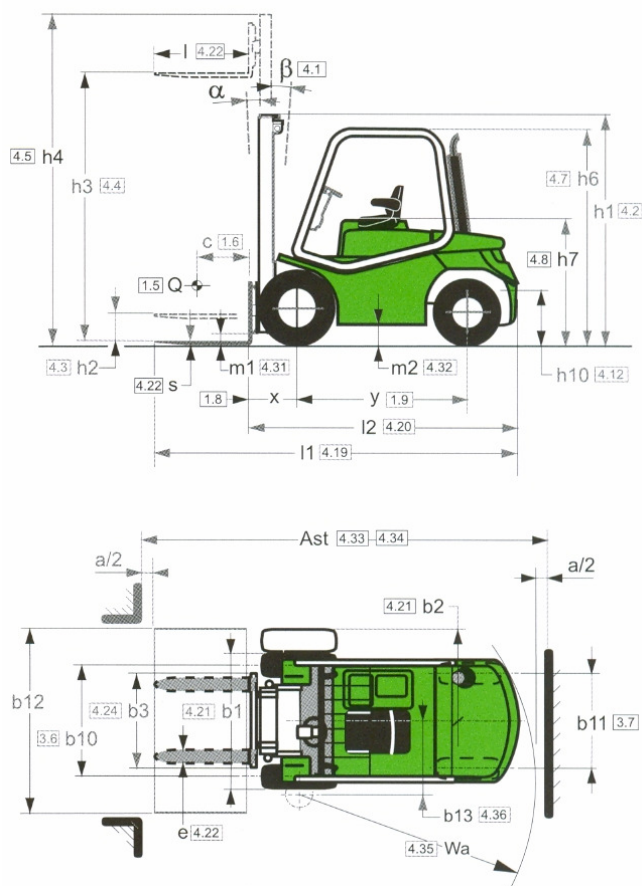

ROZMĚRY VZV:

α / β (Grad)	5° / 9°	
h1 (mm)	2252	
h2 (mm)	100	
h3 (mm)	3160	
h4 (mm)	3805	
h6 (mm)	2200	
h7 (mm)	1150	
h10 (mm)	450	
l1 (mm)	3568	(a)
l2 (mm)	2568	(a)
b1/b2 (mm)	1215 - 1250 / 1540 - 1642	
s/e/l (mm)	40 x 120 x 1000	
	II A	
b3 (mm)	1100	
m1 (mm)	152	
m2 (mm)	170	
Ast (mm)	3911	(a)
Ast (mm)	4110	(a)
Wa (mm)	2250	
b13 (mm)		